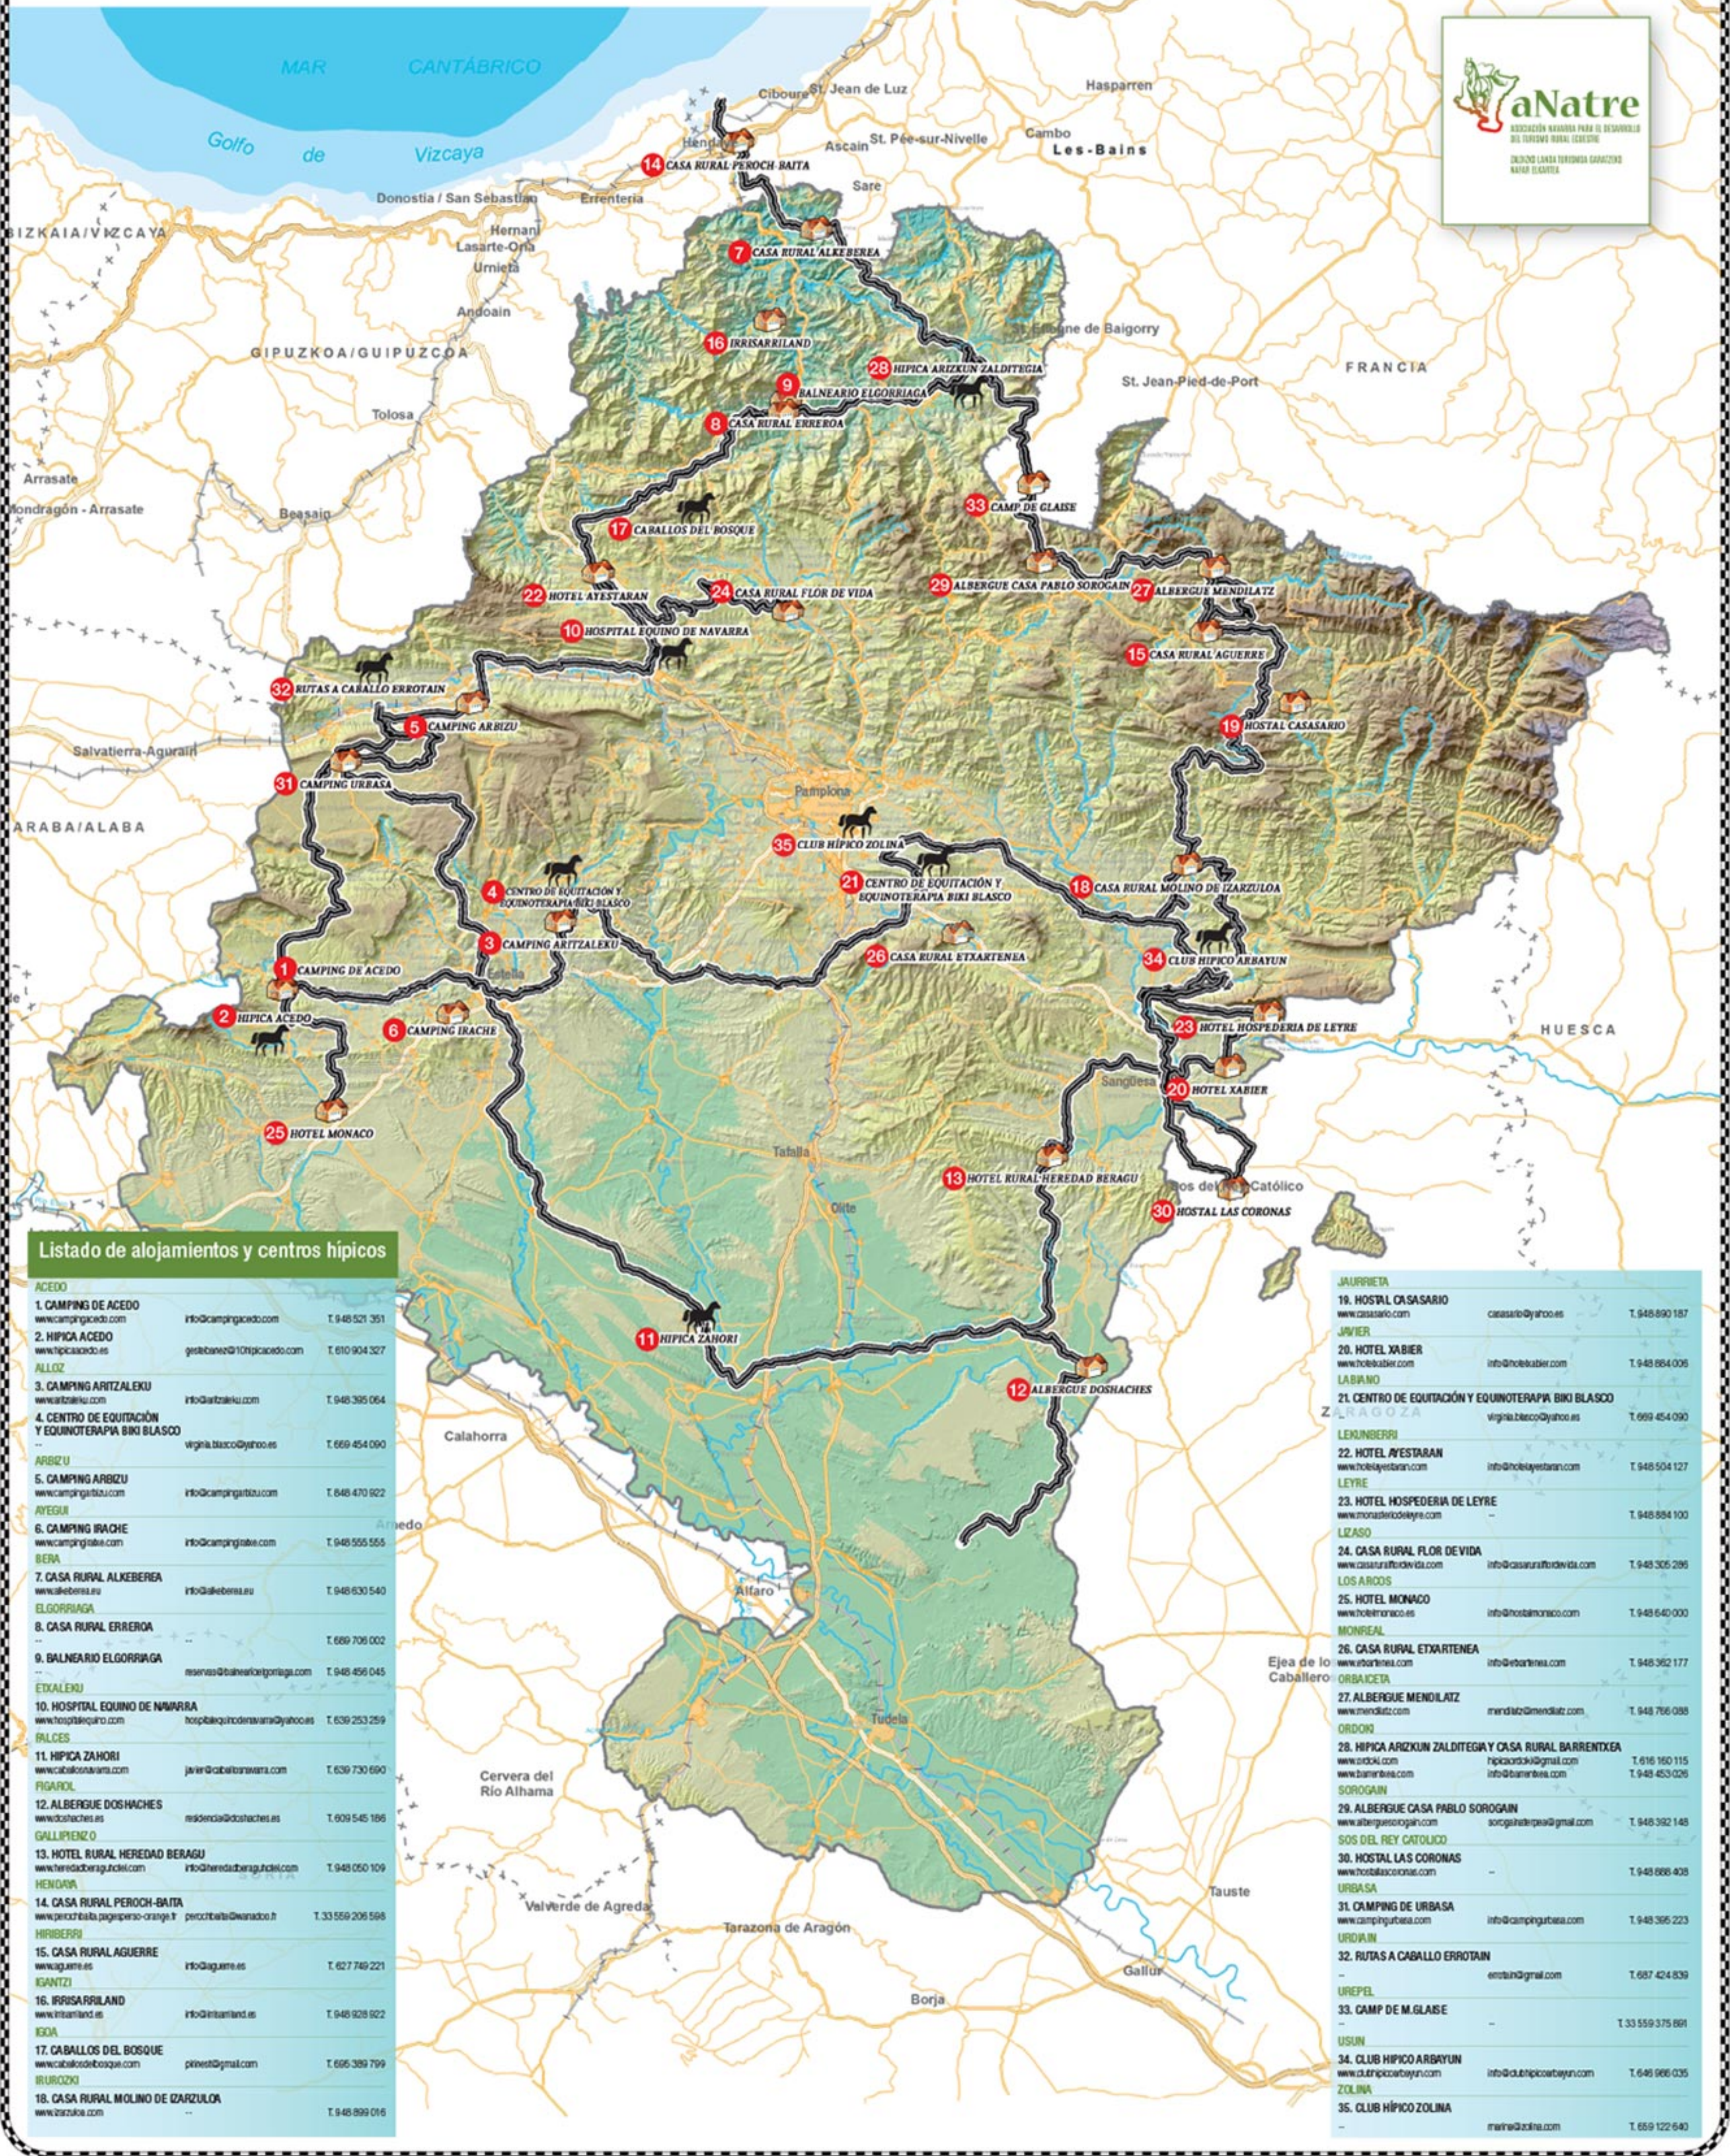

www.anatre.org
info@anatre.org

SOCIOS FUNDADORES DE ANATRE

Turismo Ecuestre en Navarra:
Rutas y Alojamientos

Zaldi Turismoa Nafarroan:
Ibilbideak eta Ostatuak

Listado de alojamientos y centros hipicos

ACEDO			
1. CAMPING DE ACEDO	www.campingacedo.com	info@campingacedo.com	T. 948 521 351
2. HIPICA ACEDO	www.hipicacedo.es	gestibane@hipicacedo.com	T. 610 904 327
ALLOZ			
3. CAMPING ARITZALEKU	www.aritzaleku.com	info@aritzaleku.com	T. 948 395 064
4. CENTRO DE EQUITACIÓN Y EQUINOTERAPIA BIKI BLASCO	---	virginia.blasco@yahoo.es	T. 669 454 090
ARBIZU			
5. CAMPING ARBIZU	www.campingarbizu.com	info@campingarbizu.com	T. 648 470 922
AYEGUI			
6. CAMPING IRACHE	www.campingirache.com	info@campingirache.com	T. 948 555 555
BERA			
7. CASA RURAL ALKEBEREA	www.alkeberea.eu	info@alkeberea.eu	T. 948 630 540
ELGORRIAGA			
8. CASA RURAL ERREROA	---	---	T. 669 706 002
9. BALNEARIO ELGORRIAGA	---	reservas@balnearioelgorriaga.com	T. 948 456 045
ETXALEKU			
10. HOSPITAL EQUINO DE NAVARRA	www.hospitalequino.com	hospitalequinodenavarra@yahoo.es	T. 639 253 259
IRLICES			
11. HIPICA ZAHORI	www.cabalosnavarra.com	javier@cabalosnavarra.com	T. 639 730 690
FIGAROL			
12. ALBERGUE DOSHACHES	www.doshaches.es	residencia@doshaches.es	T. 609 545 186
GALLIPIENZÓ			
13. HOTEL RURAL HEREDAD BERAGU	www.heredadberagu.net	info@heredadberagu.net	T. 948 050 109
HENDAYA			
14. CASA RURAL PEROCH-BAITA	www.perochbaita.pagojero-orange.fr	perochbaita@wanadoo.fr	T. 33 559 206 598
HIRIBERRI			
15. CASA RURAL AGUERRE	www.aguerre.es	info@aguerre.es	T. 627 749 221
IGANTZI			
16. IRRISARRILAND	www.irrisarriland.es	info@irrisarriland.es	T. 948 928 922
LEDA			
17. CABALLOS DEL BOSQUE	www.caballosdelbosque.com	pinest@gmail.com	T. 666 389 799
IRUROZKI			
18. CASA RURAL MOLINO DE IZARZULO	---	---	T. 948 899 016